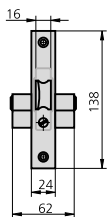

CERRADURA PARA PUERTAS DE ZÓCALO CON CILINDRO EUROPERFIL

SERIE 1991

CARACTERÍSTICAS

- Frente de hierro niquelado
- Caja bicromatada
- Picaporte extensible y reversible
- Accionamiento extensible con llave
- Accionamiento del picaporte con llave y manilla
- Cuadradillo de 8 mm
- Cilindro europerfil
- 2 escudos de nylon ref. ES1984
- Tornillo de fijación de cilindro
- Cerradero CE1991/0

ACCESORIOS OPCIONALES

- Gama completa de cilindros

DESCRIPCIÓN	REF.	MEDIDAS		LEVA	ACABADOS		UDS	
		B	A		FRENTE	CILINDRO		
• Picaporte extensible y reversible	1991/60/0	58	149	15	HN	CN	1	20
• Cilindro europerfil 5982/2525	1991/60/5	58	149	15	HN	CL	1	20
• Cerradero CE1991/0	1991/70/0	68	159	15	HN	CN	1	20
	1991/70/5	68	159	15	HN	CL	1	20