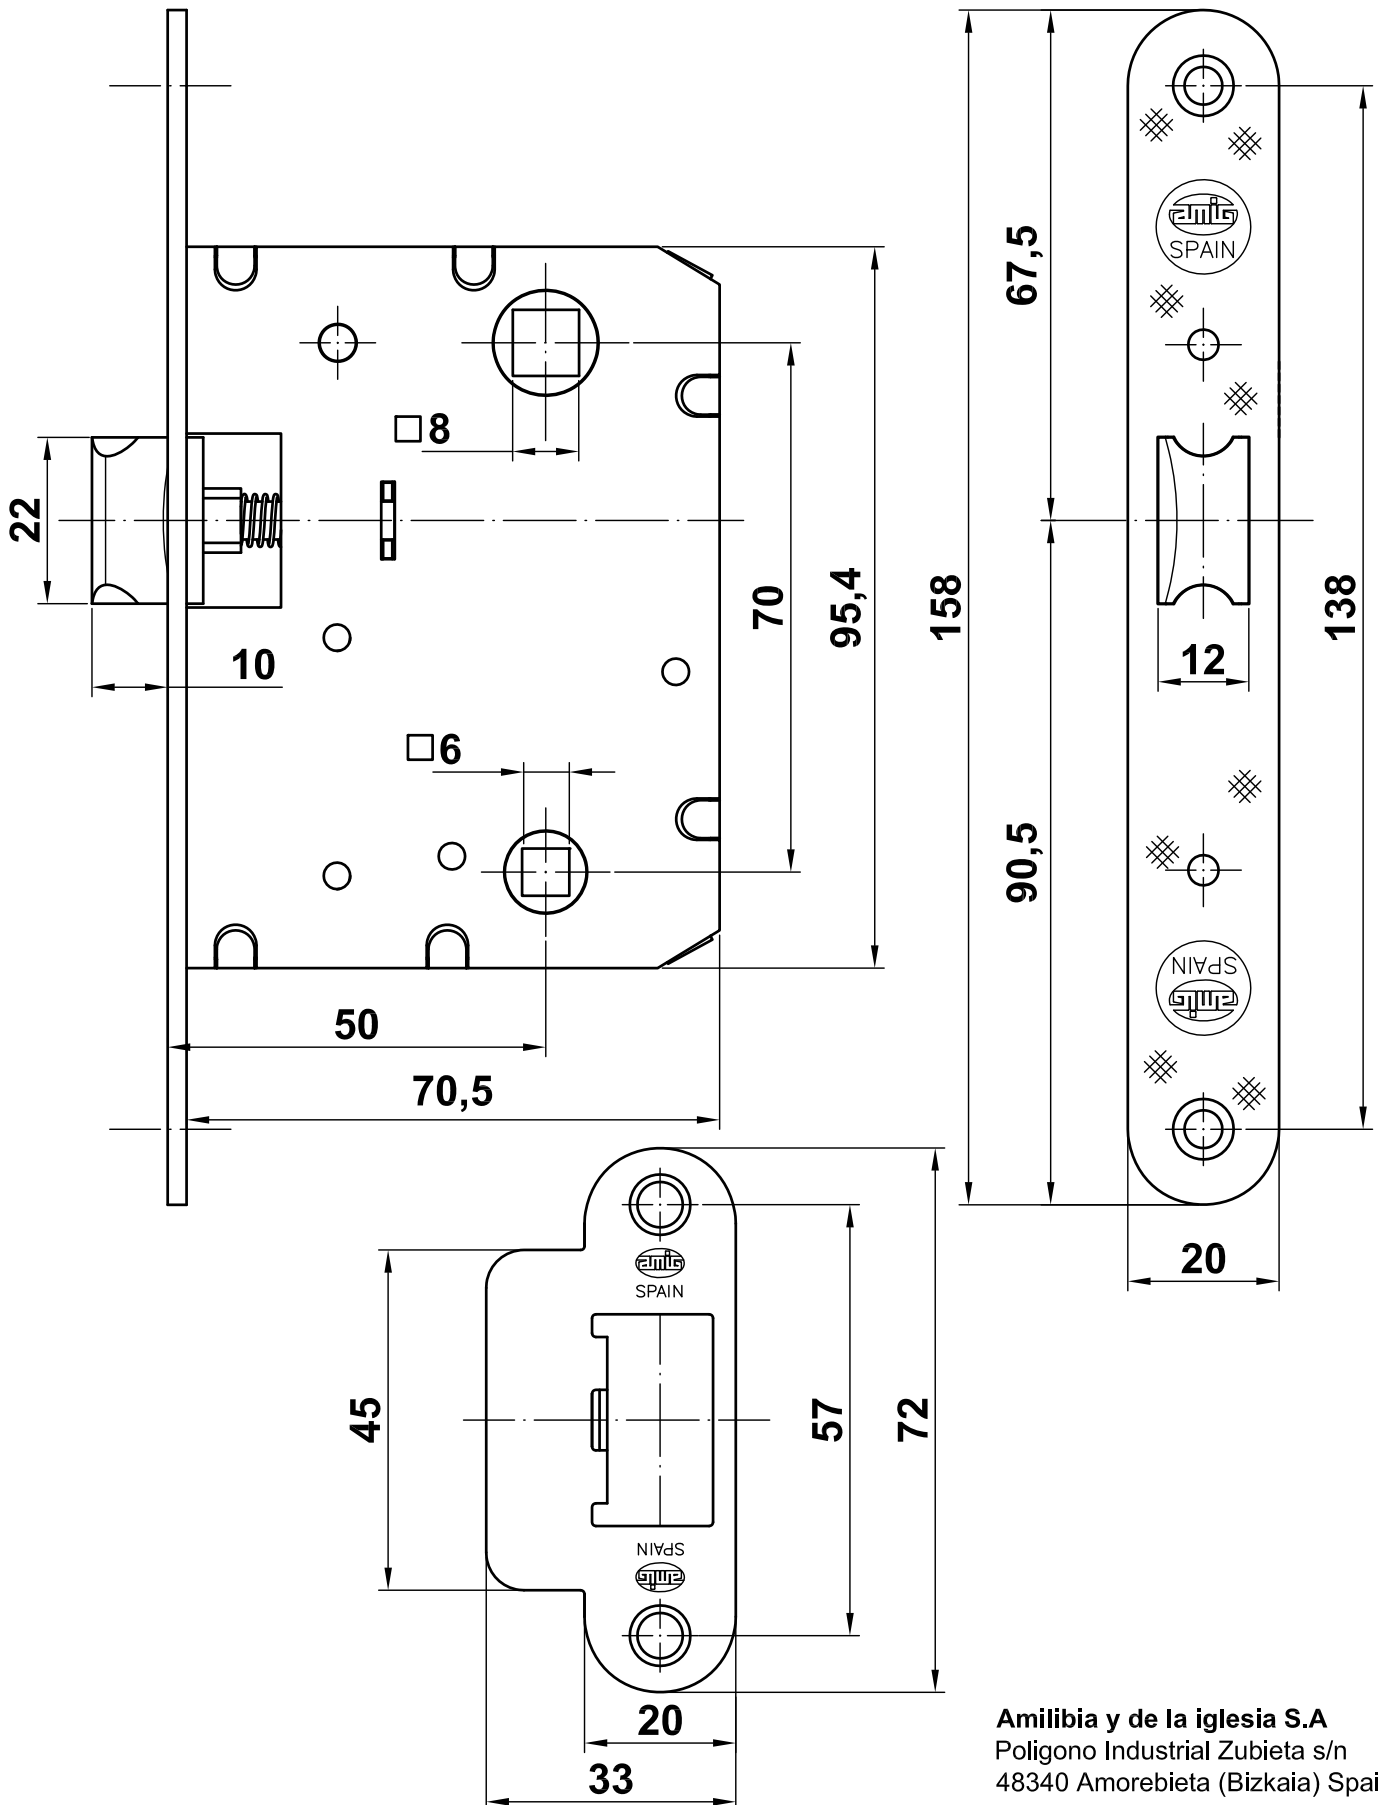

**Mod. 4000**

**Pestillo**

Fechadura de embutir

Latch lock

Serrure de canne à condonation

[www.amig.es](http://www.amig.es)

**Amilibia y de la iglesia S.A**  
Poligono Industrial Zubieta s/n  
48340 Amorebieta (Bizkaia) Spain